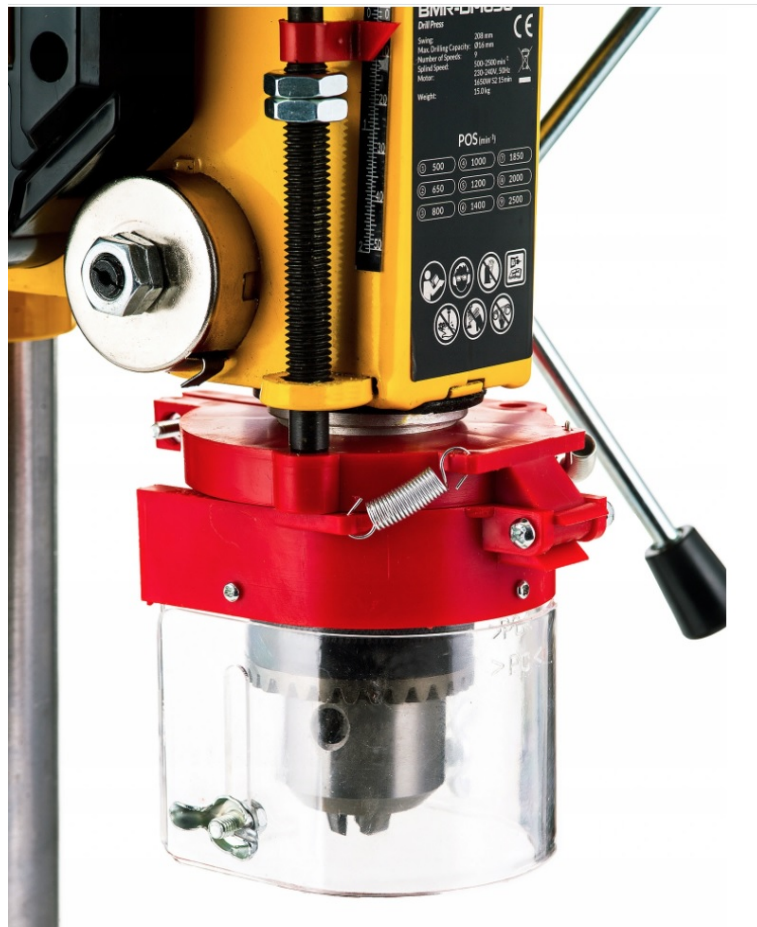

Product omschrijving

Een van de beste grote tafelboormachines op de markt in deze prijsklasse

1650W 16MM BAUMR-AG KOLOMBOOR + BANKSCHROEF

Big Block Motor - Vergelijk de motorgrootte met andere boormachines

Merk: **BAUMR-AG**

- Voeding: **230V / 50-60Hz**
- Vermogen: **1650 W**
- Snelheidsregeling **ja, 9 traps**
- Tpm: **500 - 2500 tpm**
- Maximale boordiameter: **16 mm**
- Gewicht: **15kg**
- Totale hoogte: **61cm**
- Breedte: **19cm**
- Lengte: **41cm**
- Hoogte tot de spindel: **25cm**
- Hoogte van de basis tot de spindel (max. materiaal dat kan worden geboord): **17cm**
- Spindelvoeding: **5cm**
- Buisdiameter: **4.5cm**

Het onderwerp van de veiling is **een 1650W kolomboormachine van BAUMR-AG**. Het is een onmisbare uitrusting in elke werkplaats.

De boor is krachtig en ergonomisch, ideaal voor thuis-, bouw- en werkplaatswerk. Het is ontworpen voor **boren in staal en hout**.

Met de boorkop kunt u een boor met een diameter van 1,5 mm tot 16 mm monteren.

Bovendien is hij uitgerust met een afdekking die de veiligheid op het werk garandeert.

SET BEVAT

- KOLOMBOOR BAUMR-AG
- Extra tafel voor een bankschroef
- Bankschroef
- Sleutels en schroeven voor montage
- Plastic hoesje
- Originele verpakking
- Handleiding