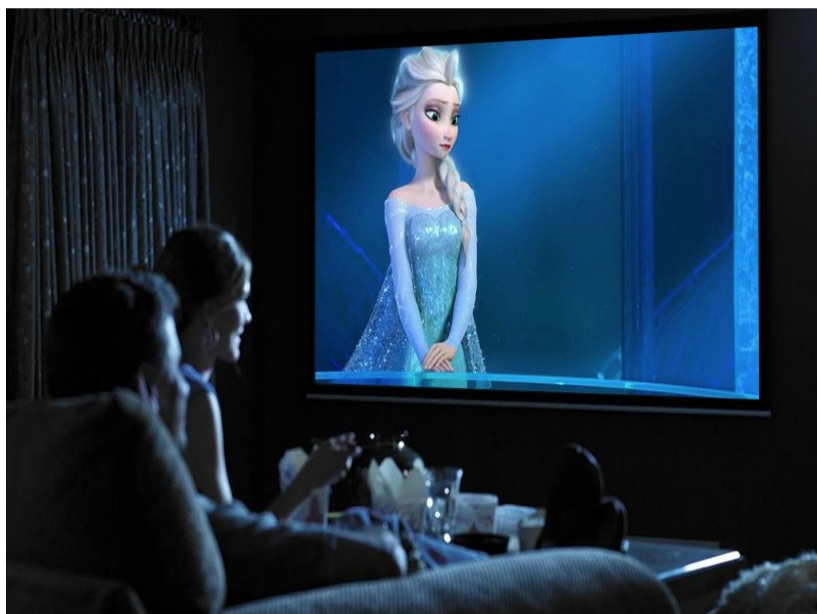

ONGELOOFLIJKE DIEPTE VAN KLEUREN EN PERFECTE KLEURREPRODUCTIE

Onze **CRYSTAL**-beamer biedt een uitzonderlijke beeldhelderheid en natuurlijke kleurreproductie, waardoor de weergegeven films of foto's buitengewone diepte en plasticiteit krijgen. De optica die erin wordt gebruikt, stelt u in staat om een afbeelding te krijgen met een grootte tot:

175 inch, met een contrast van 2000: 1 en een helderheid van 3.500 lumen.

Het heeft ook een levensduur van de lamp van **50.000 uur**, wat garant staat voor bijna **6 jaar** non-stop kijken!

Het is uitgerust met de functie van handmatige beeldcorrectie "**Keystone**" en "**Focus Adjustment**", waardoor u erop kunt vertrouwen dat het beeld perfect rechthoekig is, ongeacht de kijkhoek.