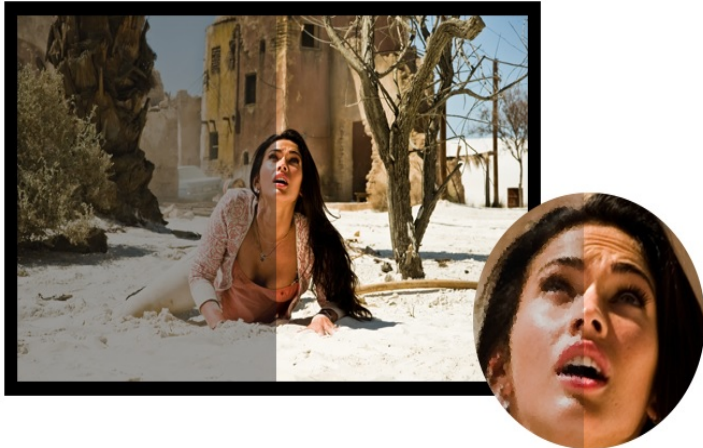

ONGELOOFLIJKE DIEPTE VAN KLEUREN EN PERFECTE KLEURREPRODUCTIE

Onze **CRYSTAL**-beamer biedt een uitzonderlijke beeldhelderheid en natuurlijke kleurreproductie, waardoor de weergegeven films of foto's buitengewone diepte en plasticiteit krijgen. De optica die erin wordt gebruikt, stelt u in staat om een afbeelding te krijgen met een grootte tot:

175 inch, met een contrast van 2000: 1 en een helderheid van 3.500 lumen.

Het heeft ook een levensduur van de lamp van **50.000 uur**, wat garant staat voor bijna **6 jaar** non-stop kijken!

Het is uitgerust met de functie van handmatige beeldcorrectie "**Keystone**" en "**Focus Adjustment**", waardoor u erop kunt vertrouwen dat het beeld perfect rechthoekig is, ongeacht de kijkhoek.