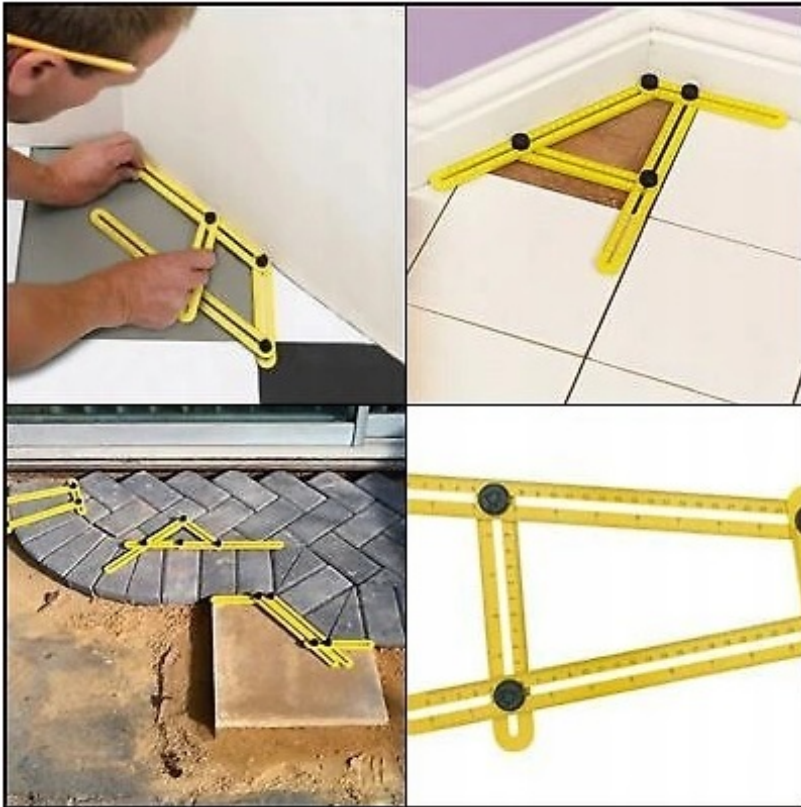

We weten dat een zwak mes dat zelfs op een zeer goede zaag is gemonteerd, kan opwarmen, achthonkslagen kan maken en niet snijdt!

DAAROM voegen we alleen branded zaagbladen toe aan de sets :) :)

- Zaagblad **24** tanden - **Ruwe snede van goede kwaliteit**
- Zaagblad **48** tanden - **Zeer goede kwaliteit ruw gezaagd**
- Zaagblad **60** tanden - **Hoge kwaliteit snijplanken**
- Zaagblad 100 tanden - **Nauwkeurig snijden van tafelbladen en meubelfronten**

Onmisbaar bij het snijden van complexe elementen

ANGLE- IZER

Een verstelbaar vierkant dat het gemakkelijk maakt om complexe hoeken en vormen te meten.

Zeer eenvoudig in gebruik: plaats hem gewoon op de plaats die u wilt meten, verplaats de hoekdelen in de gewenste vorm en draai de schroeven vast.